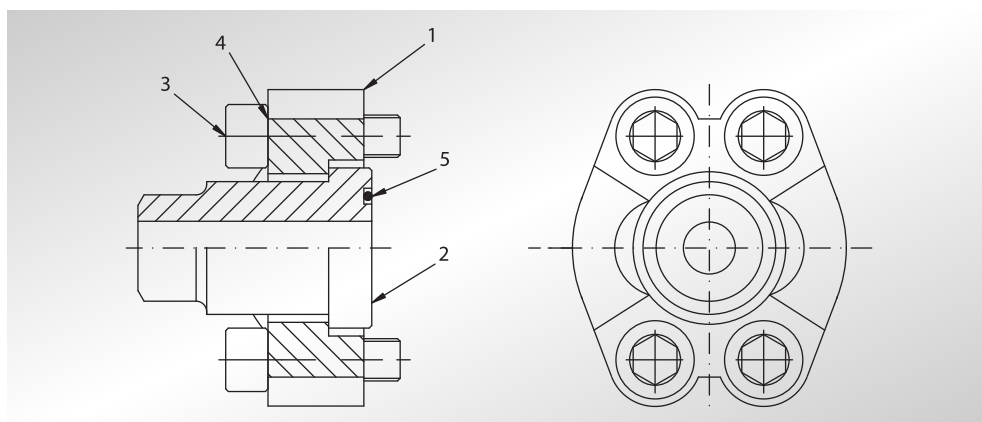

**GRUPPO
SEMIFLANGIA
INTERA**

**GROUP
UNCUT SPLIT
FLANGE**

DISTINTA COMPONENTI - LIST OF COMPONENTS

AFSI...STM

Pos.	Q.tà	Codice O.T.	Descrizione	Materiale	Riferimento
Pos.	Q.ty	O.T. code	Description	Material	Reference
5	1	OR....	O-RING	NBR70	
4	4	GROWER..	GROWER	FE	
3	4	M..x...	VITE / SCREW	CL.8.8	
2	1	SFS...ST	CODOLO / ADAPTER	A105	PG. 60 / 61
1	1	AFSI...	SEMIFLANGIA INTERA / UNCUT SPLIT FLANGE	ST52.3	PG. 54

**DOPPIA
SEMIFLANGIA
INTERA**

**DOUBLE
UNCUT SPLIT
FLANGE**

DISTINTA COMPONENTI - LIST OF COMPONENTS

DFSI...STM

Pos.	Q.tà	Codice O.T.	Descrizione	Materiale	Riferimento
Pos.	Q.ty	O.T. code	Description	Material	Reference
7	1	OR....	O-RING	NBR70	
6	4	GROWER..	GROWER	FE	
5	4	M..x...	VITE / SCREW	CL.8.8	
4	1	SFS...STC	CONTROCODOLO / COUNTER ADAPTER	A105	PG. 60 / 61
3	1	SFS...ST	CODOLO / ADAPTER	A105	PG. 60 / 61
2	1	GFSI...	SEMIFLANGIA FILETTATA / THREADED SPLIT FLANGE	ST52.3	PG. 55
1	1	AFSI...	SEMIFLANGIA INTERA / UNCUT SPLIT FLANGE	ST52.3	PG. 54