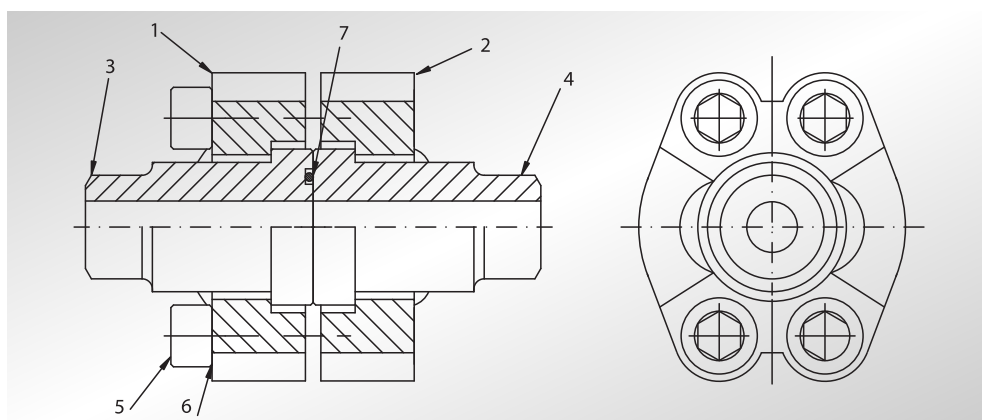

**GRUPPO
SEMIFLANGIA
INTERA**

**GROUP
UNCUT SPLIT
FLANGE**

DISTINTA COMPONENTI - LIST OF COMPONENTS

AFSI...STM

Pos.	Q.tà	Codice O.T.	Descrizione	Materiale	Riferimento
Pos.	Q.ty	O.T. code	Description	Material	Reference
5	1	OR....	O-RING	NBR70	
4	4	GROWER..	GROWER	FE	
3	4	M..x...	VITE / SCREW	CL.8.8	
2	1	SFS...ST	CODOLO / ADAPTER	A105	PG. 60 / 61
1	1	AFSI...	SEMIFLANGIA INTERA / UNCUT SPLIT FLANGE	ST52.3	PG. 54

**DOPPIA
SEMIFLANGIA
INTERA**

**DOUBLE
UNCUT SPLIT
FLANGE**

DISTINTA COMPONENTI - LIST OF COMPONENTS

DFSI...STM

Pos.	Q.tà	Codice O.T.	Descrizione	Materiale	Riferimento
Pos.	Q.ty	O.T. code	Description	Material	Reference
7	1	OR....	O-RING	NBR70	
6	4	GROWER..	GROWER	FE	
5	4	M..x...	VITE / SCREW	CL.8.8	
4	1	SFS...STC	CONTROCODOLO / COUNTER ADAPTER	A105	PG. 60 / 61
3	1	SFS...ST	CODOLO / ADAPTER	A105	PG. 60 / 61
2	1	GFSI...	SEMIFLANGIA FILETTATA / THREADED SPLIT FLANGE	ST52.3	PG. 55
1	1	AFSI...	SEMIFLANGIA INTERA / UNCUT SPLIT FLANGE	ST52.3	PG. 54